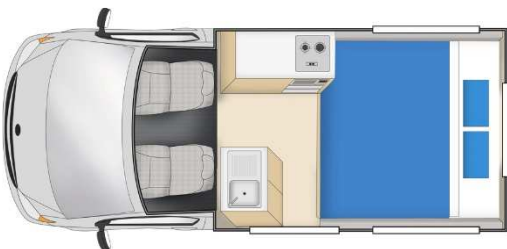

## Cheapa Hitop

Beispielbilder

### Belegung

Empfohlen für 2 Erwachsene  
2 Sitzgurte  
Bett Essecke umgebaut (m) 1.60 x 1.90

*Baby-/Kindersitz nicht möglich*

### Ausstattung / Einrichtung

Kühlschrank 62l / Gefrierfach  
2 Flammen-Gasherd  
Mikrowelle  
Kaltwasser  
Radio

### Fahrzeugdaten

Aussenlänge (m) 4.90  
Aussenbreite (m) 1.70  
Aussenhöhe (m) 2.70  
Innenhöhe (m) 1.95

Frischwassertank (l) 55  
Heizung Fahrerkabine  
Klimaanlage Fahrerkabine

Marke / Motor Toyota Hiace / 2.7 l  
oder ähnlich